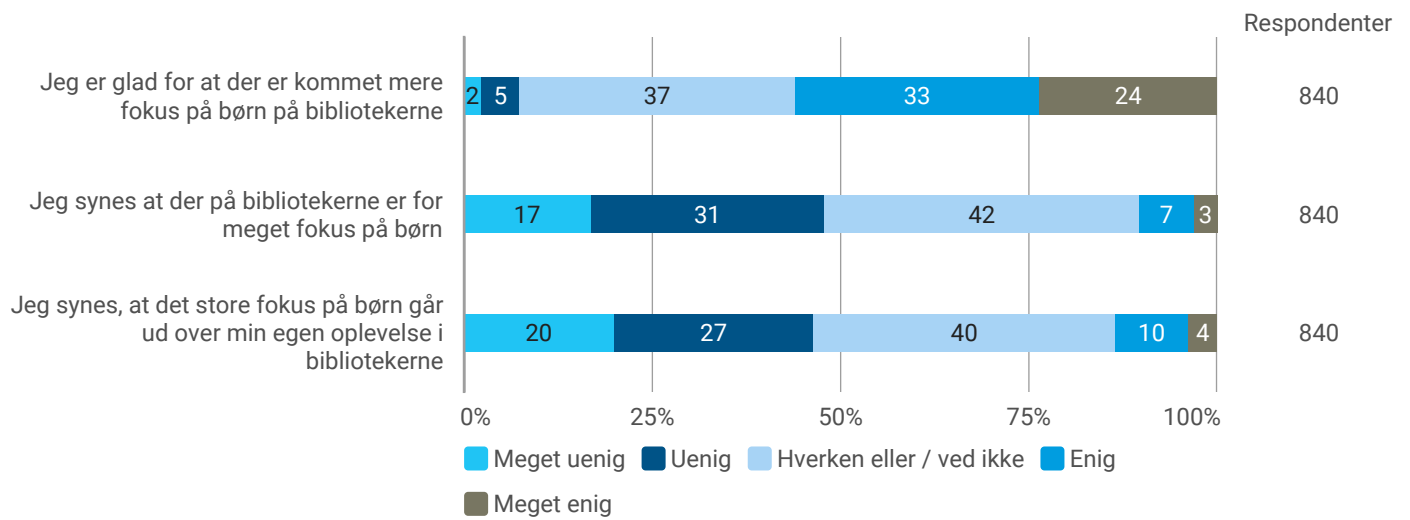

Hvad er vigtigst for dig at kulturhusene kan tilbyde?

Hvor enig eller uenig er du i følgende udsagn?