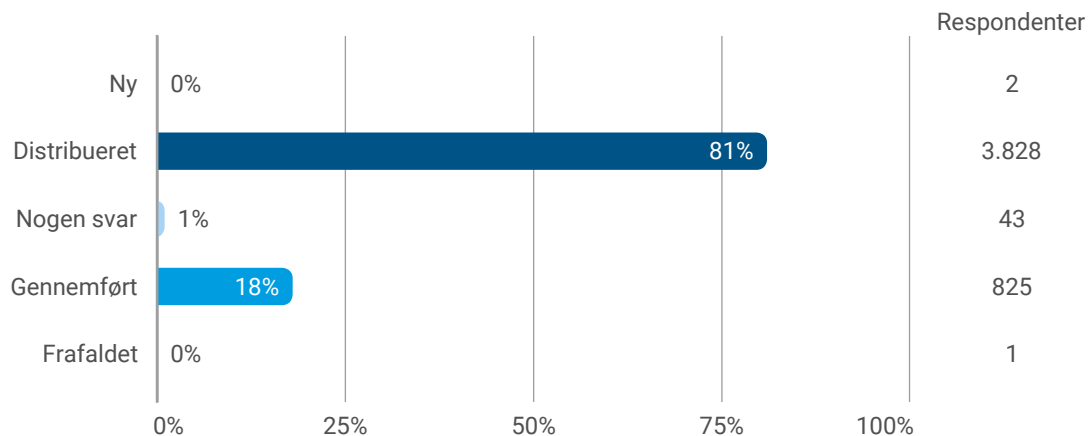

Samlet status

Hvad er dit køn?

Fordeling i hele populationen i Amager Øst:

Kvinder 52%

Mænd 48%

Aldersintervaller

Fordeling for hele populationen i Amager Øst

20-29: 31%

30-39: 24%

40-49: 15%

50-59: 13%

60-69: 9%

70+: 8%

Hvad er din højeste gennemførte uddannelse?

Fordeling i hele populationen for Amager Øst

Grundskole: 15%