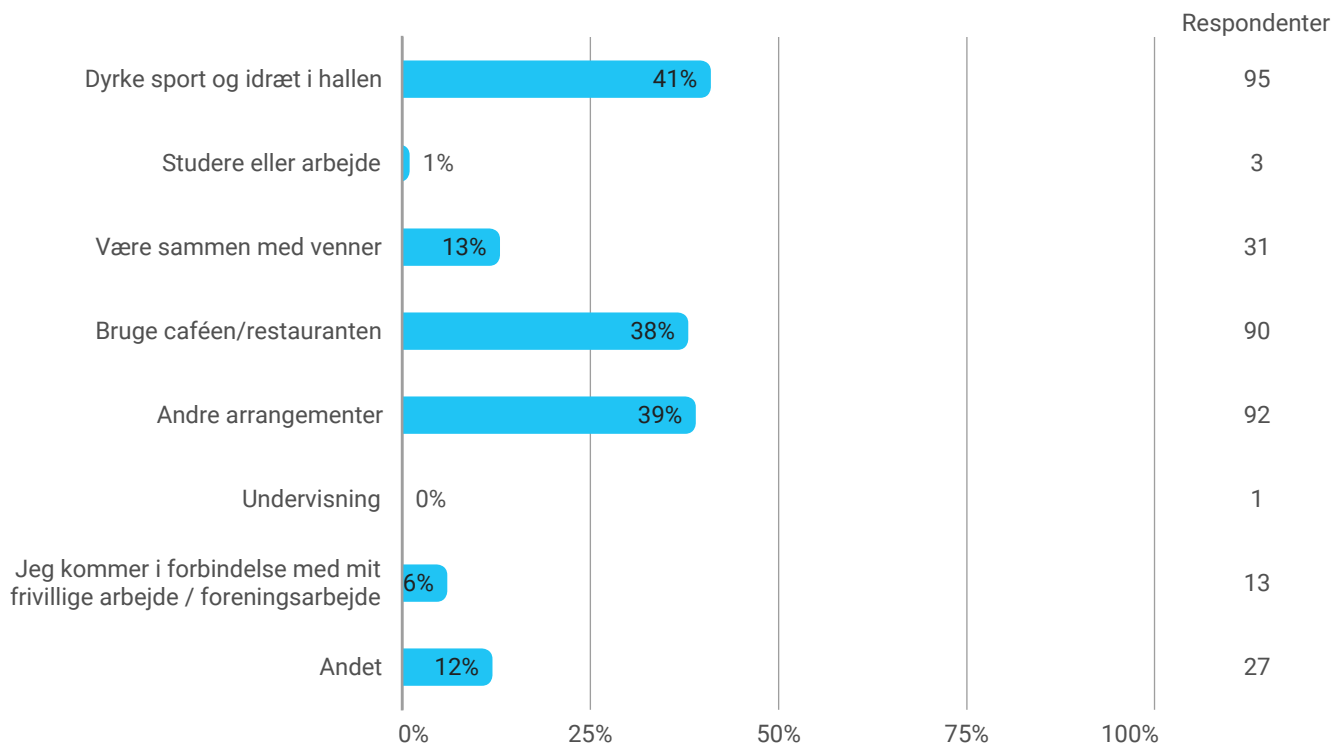

Hvad var dine ærinder på Loftet på Øresundsvej?

Hvad var dine ærinder i Børnekulturhuset på Øresundsvej?

Hvor enig eller uenig er du i følgende udsagn?

Hvilke behov skal biblioteket opfylde ifølge dig?

Har du benyttet dig af 'selvbetjent åbningstid' i Sundby Bibliotek i Kvarterhuset eller Bibliotekshuset på Rodosvej?