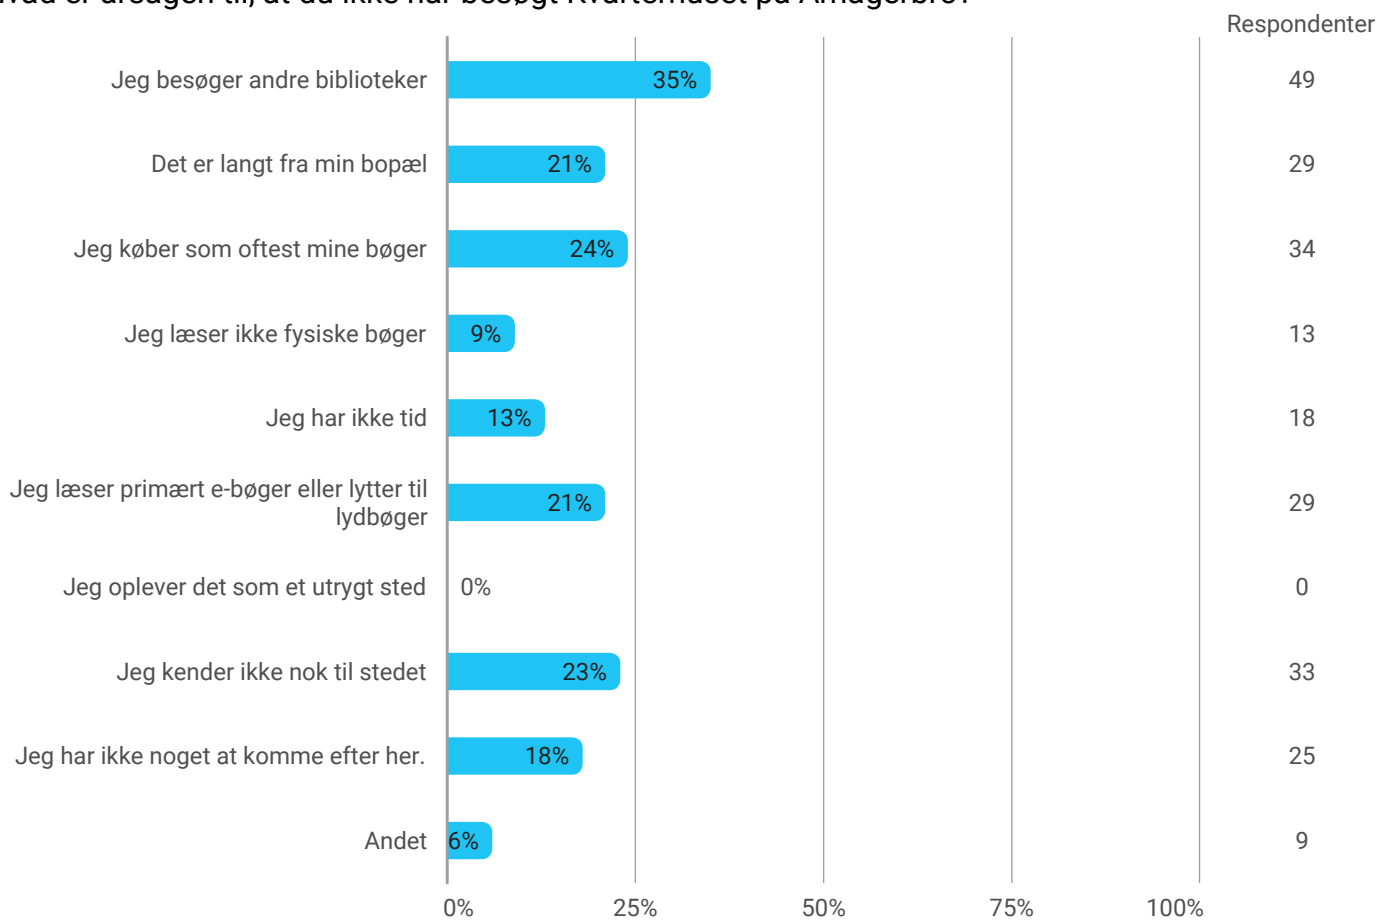

Hvad er årsagen til, at du ikke har besøgt Kvarterhuset på Amagerbro?

Hvad er årsagen til, at du ikke har besøgt Bibliotekshuset på Rodosvej?