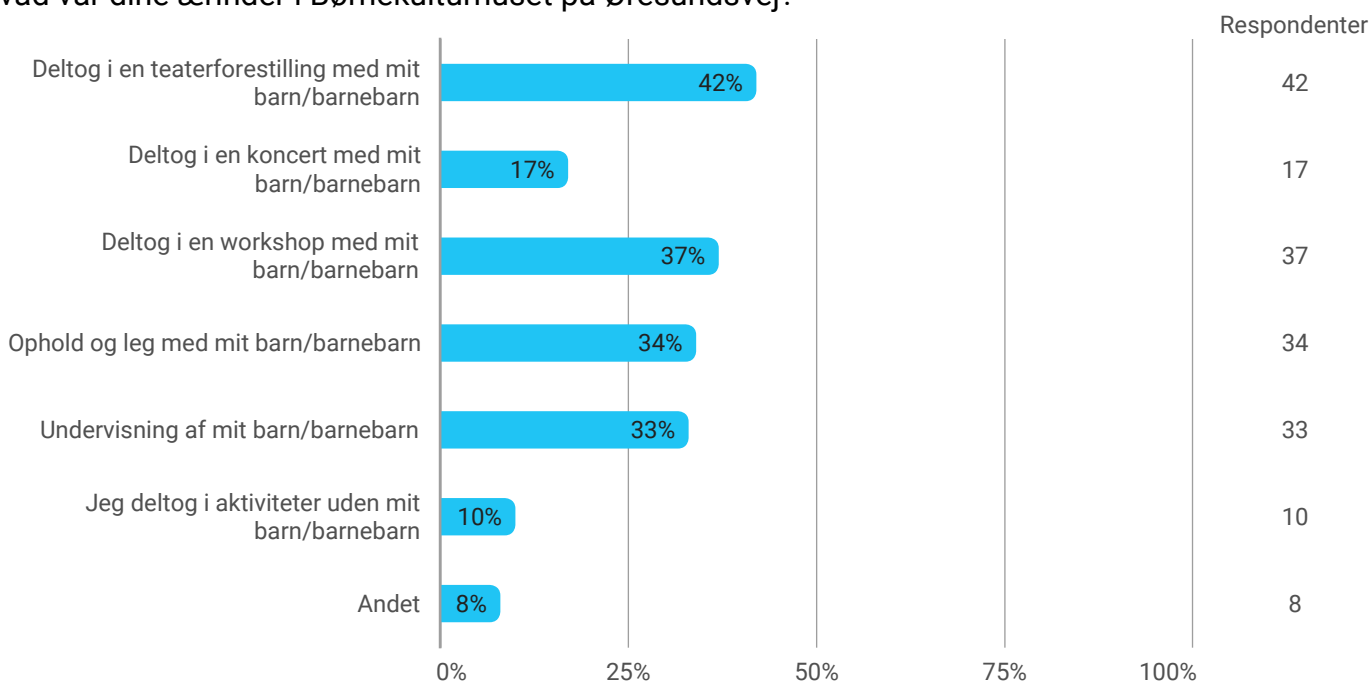

Hvad var dine ærinder på Loftet på Øresundsvej?

Hvad var dine ærinder i Børnekulturhuset på Øresundsvej?

Hvor enig eller uenig er du i følgende udsagn?

Hvilke behov skal biblioteket opfylde ifølge dig?

Har du benyttet dig af 'selvbetjent åbningstid' i Sundby Bibliotek i Kvarterhuset eller Bibliotekshuset på Rodosvej?