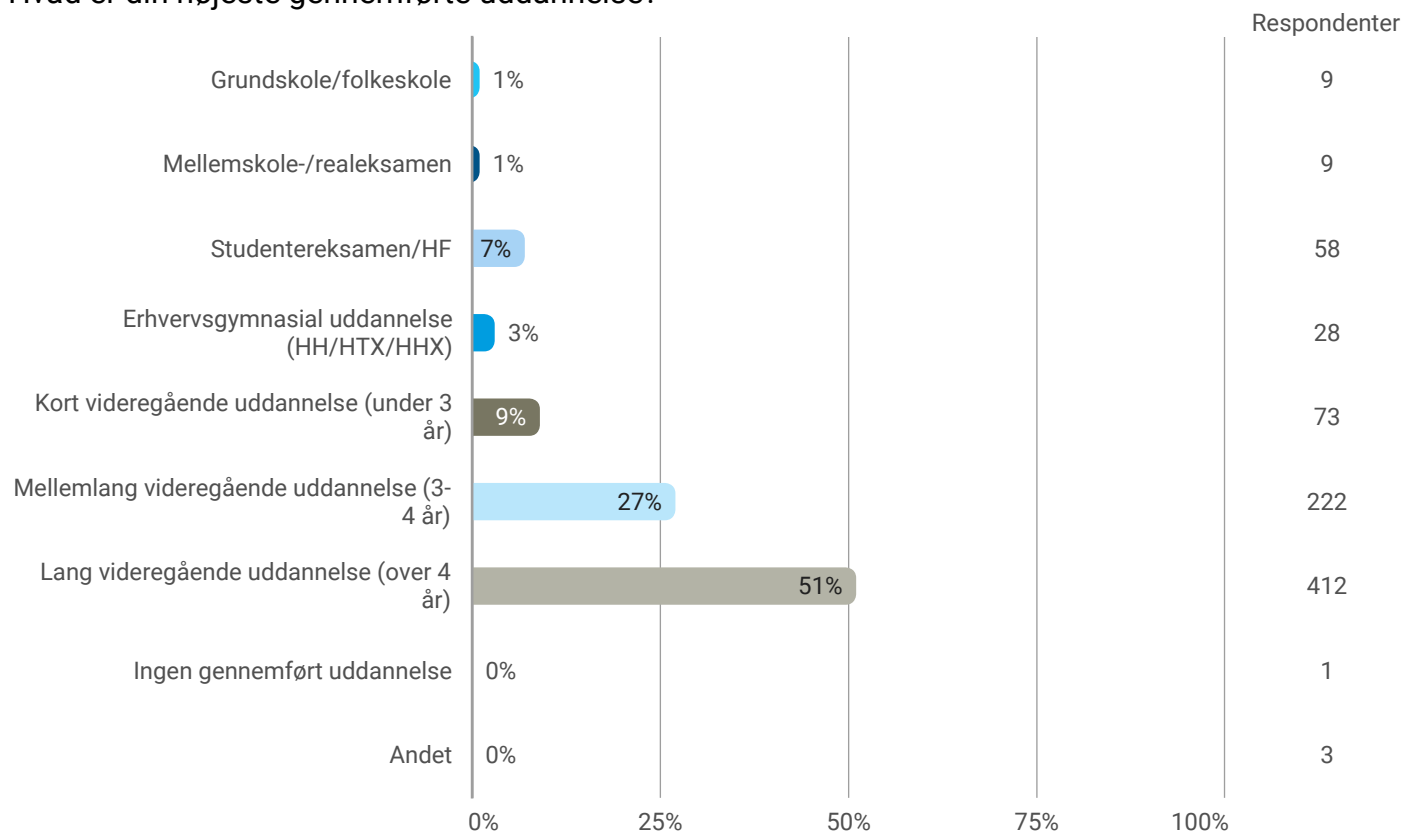

Samlet status

Hvad er dit køn?

Fordeling i hele populationen i Amager Øst:

Kvinder 52%

Mænd 48%

Aldersintervaller

Fordeling for hele populationen i Amager Øst

20-29: 31%

30-39: 24%

40-49: 15%

50-59: 13%

60-69: 9%

70+: 8%

Hvad er din højeste gennemførte uddannelse?

Fordeling i hele populationen for Amager Øst

Grundskole: 15%

Studentereksamen/HF (inkl ml.skole og realeksamen): 17%

Erhvervsgymnasial udd.: 16%

Kort videregående: 5%

Ml.lang: 23 %

Lang videregående: 22%

Hvilket kendskab har du til følgende steder i Amager Øst?

Hvilke af følgende steder har du besøgt inden for det sidste år?