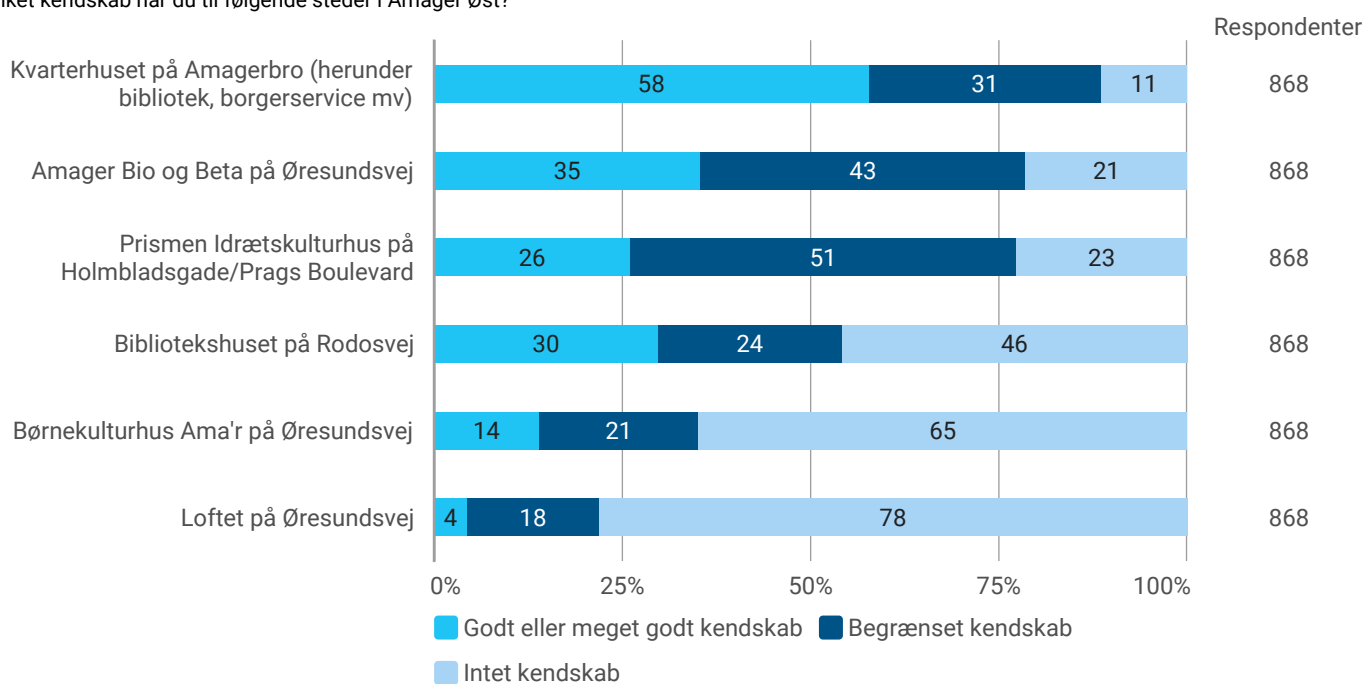

30-39: 24%

40-49: 15%

50-59: 13%

60-69: 9%

70+: 8%

Hvad er din højeste gennemførte uddannelse?

Fordeling i hele populationen for Amager Øst

Grundskole: 15%

Studentereksamen/HF (inkl ml.skole og realeksamen): 17%

Erhvervsgymnasial udd.: 16%

Kort videregående: 5%

Ml.lang: 23 %

Lang videregående: 22%

Hvilket kendskab har du til følgende steder i Amager Øst?

Hvilke af følgende steder har du besøgt inden for det sidste år?