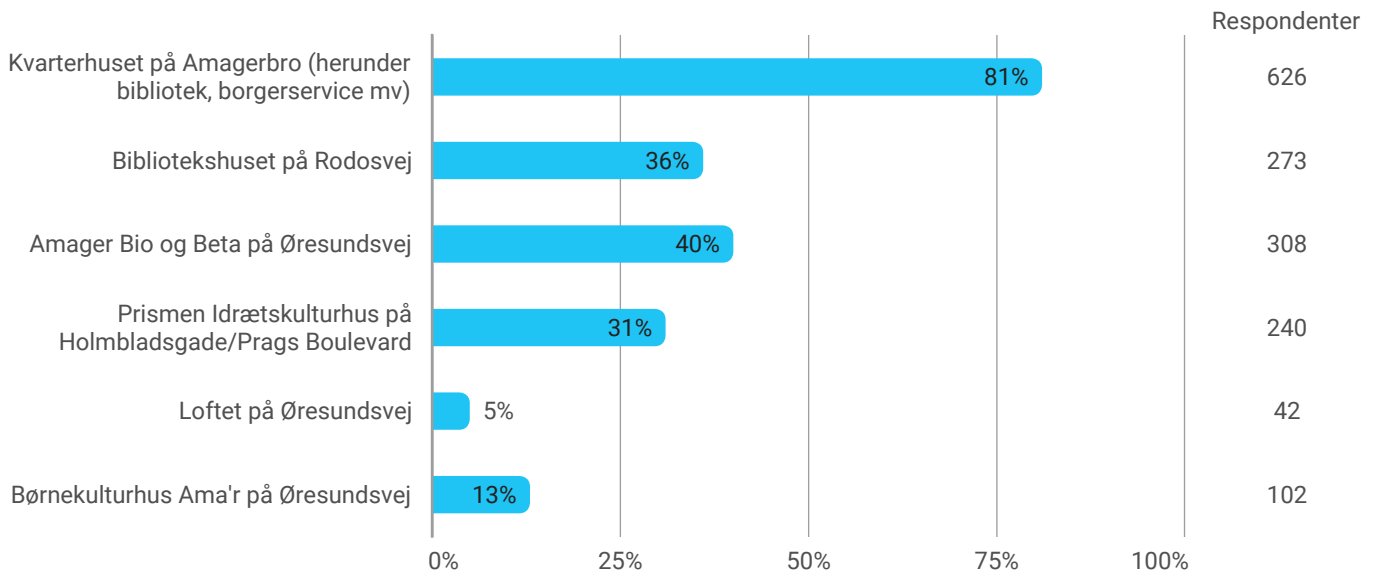

Samlet status

Hvad er dit køn?

Fordeling i hele populationen i Amager Øst:

Kvinder 52%

Mænd 48%

Aldersintervaller

Fordeling for hele populationen i Amager Øst

20-29: 31%

30-39: 24%

40-49: 15%

50-59: 13%

60-69: 9%

70+: 8%

Hvad er din højeste gennemførte uddannelse?

Fordeling i hele populationen for Amager Øst

Grundskole: 15%

Studentereksamen/HF (inkl ml.skole og realeksamen): 17%

Erhvervsgymnasial udd.: 16%

Kort videregående: 5%

Ml.lang: 23 %

Lang videregående: 22%

Hvilket kendskab har du til følgende steder i Amager Øst?

Hvilke af følgende steder har du besøgt inden for det sidste år?