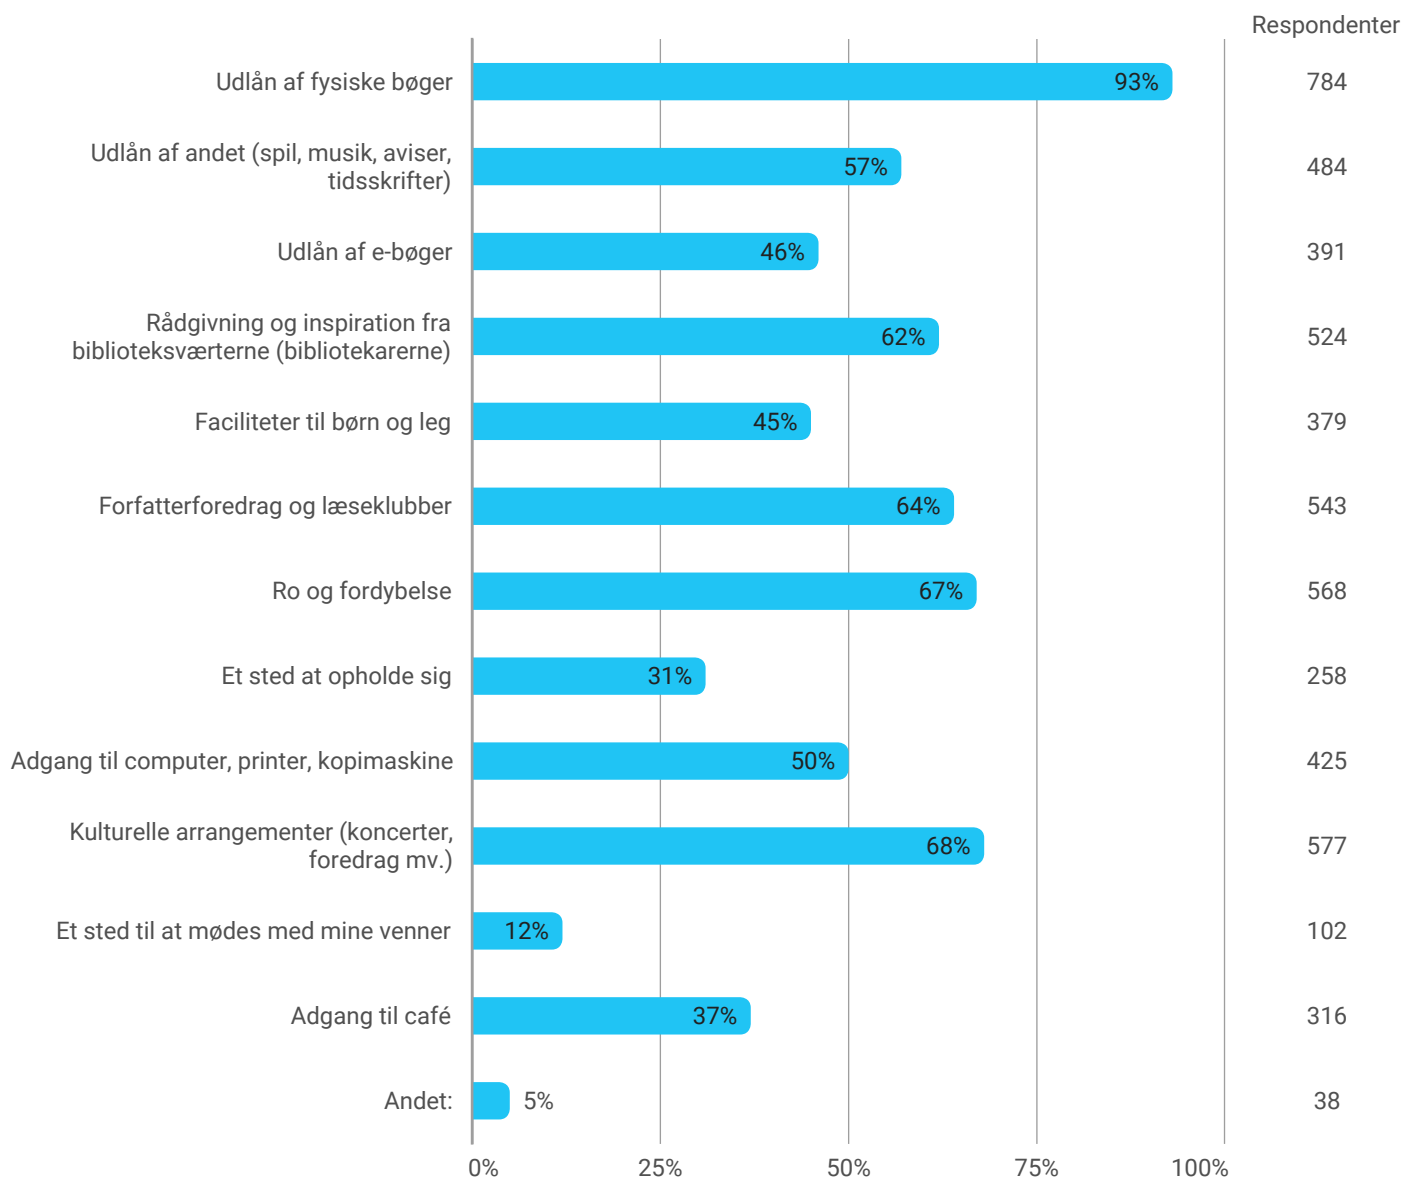

Hvad var dine ærinder på Loftet på Øresundsvej?

Hvad var dine ærinder i Børnekulturhuset på Øresundsvej?

Hvor enig eller uenig er du i følgende udsagn?

Hvilke behov skal biblioteket opfylde ifølge dig?

Har du benyttet dig af 'selvbetjent åbningstid' i Sundby Bibliotek i Kvarterhuset eller Bibliotekshuset på Rodosvej?