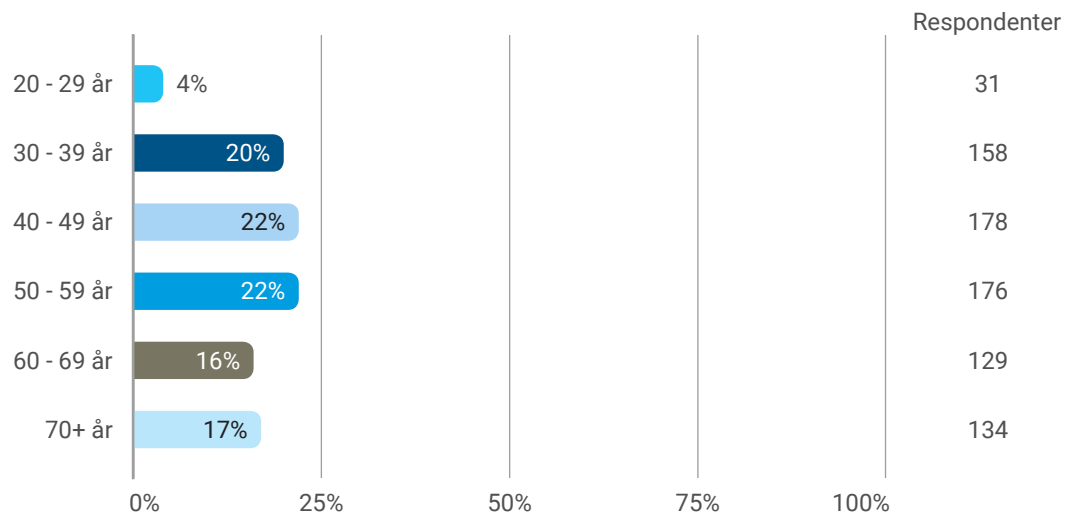

Samlet status

Hvad er dit køn?

Fordeling i hele populationen i Amager Øst:

Kvinder 52%

Mænd 48%

Aldersintervaller

Fordeling for hele populationen i Amager Øst

20-29: 31%

30-39: 24%

40-49: 15%

50-59: 13%

60-69: 9%

70+: 8%

Hvad er din højeste gennemførte uddannelse?

Fordeling i hele populationen for Amager Øst

Grundskole: 15%