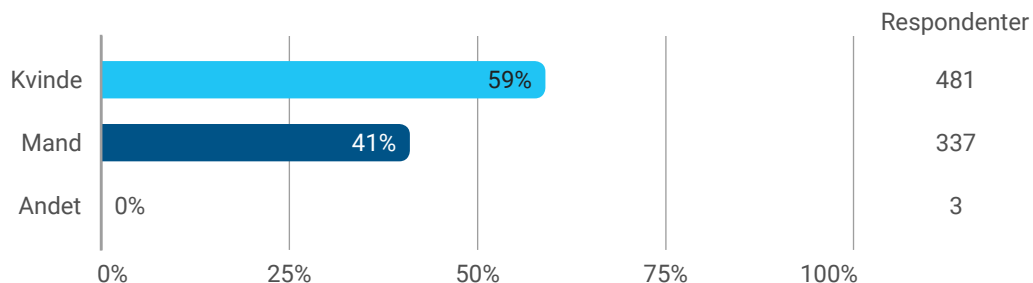

Samlet status

Hvad er dit køn?

Fordeling i hele populationen i Amager Øst:

Kvinder 52%

Mænd 48%

Aldersintervaller

Fordeling for hele populationen i Amager Øst

20-29: 31%

30-39: 24%

40-49: 15%

50-59: 13%

60-69: 9%

70+: 8%

Hvad er din højeste gennemførte uddannelse?

Fordeling i hele populationen for Amager Øst

Grundskole: 15%