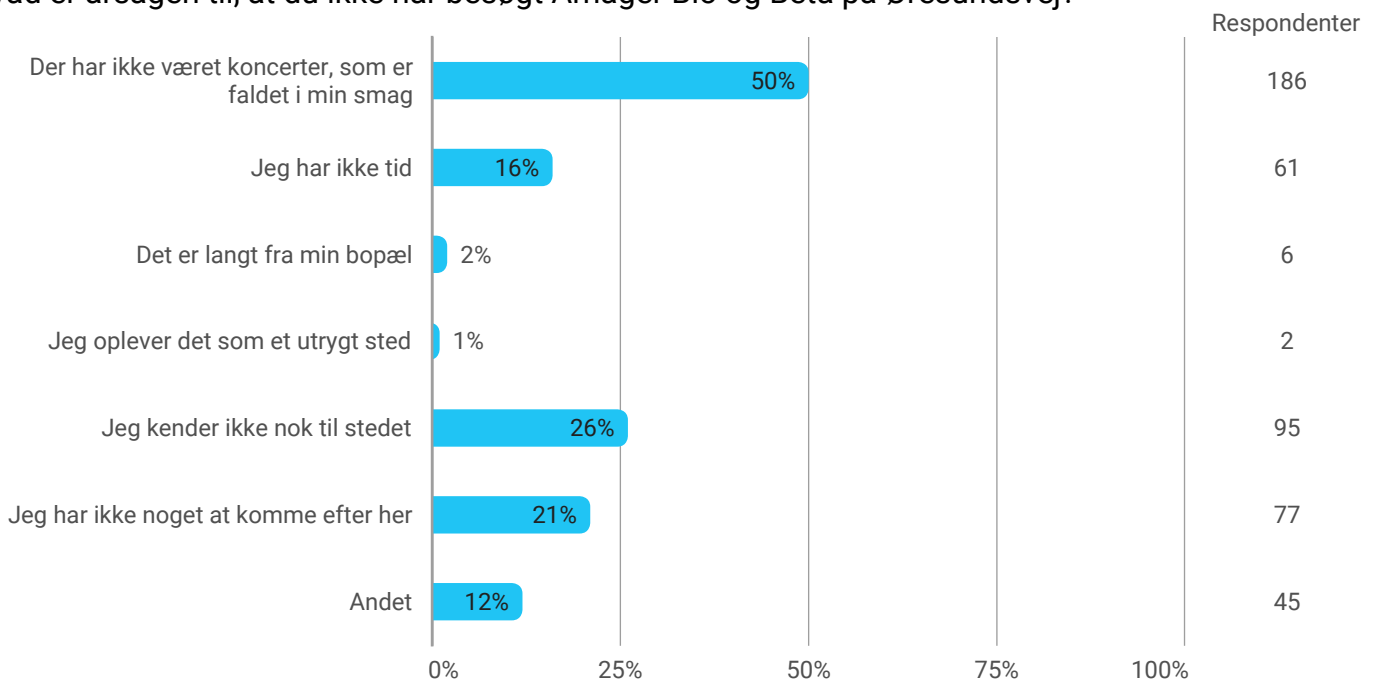

Hvad er årsagen til, at du ikke har besøgt Amager Bio og Beta på Øresundsvej?

Hvad er årsagen til, at du ikke har besøgt Prismen Idrætskulturhus på Holmbladsgade/Prags Boulevard?