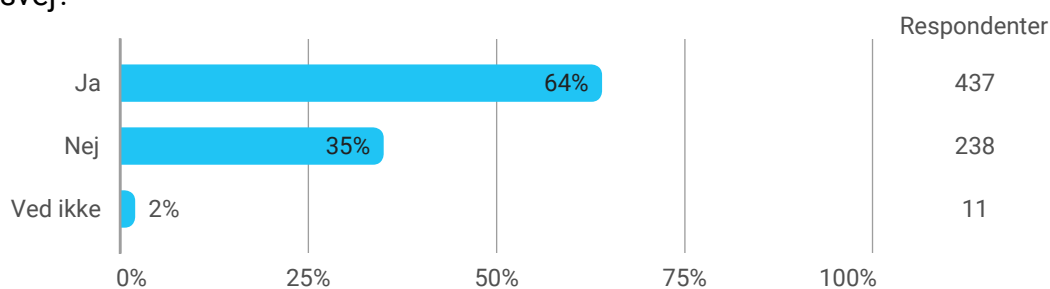

Hvad var dine ærinder på Loftet på Øresundsvej?

Hvad var dine ærinder i Børnekulturhuset på Øresundsvej?

Hvor enig eller uenig er du i følgende udsagn?

Hvilke behov skal biblioteket opfylde ifølge dig?

Har du benyttet dig af 'selvbetjent åbningstid' i Sundby Bibliotek i Kvarterhuset eller Bibliotekshuset på Rodosvej?