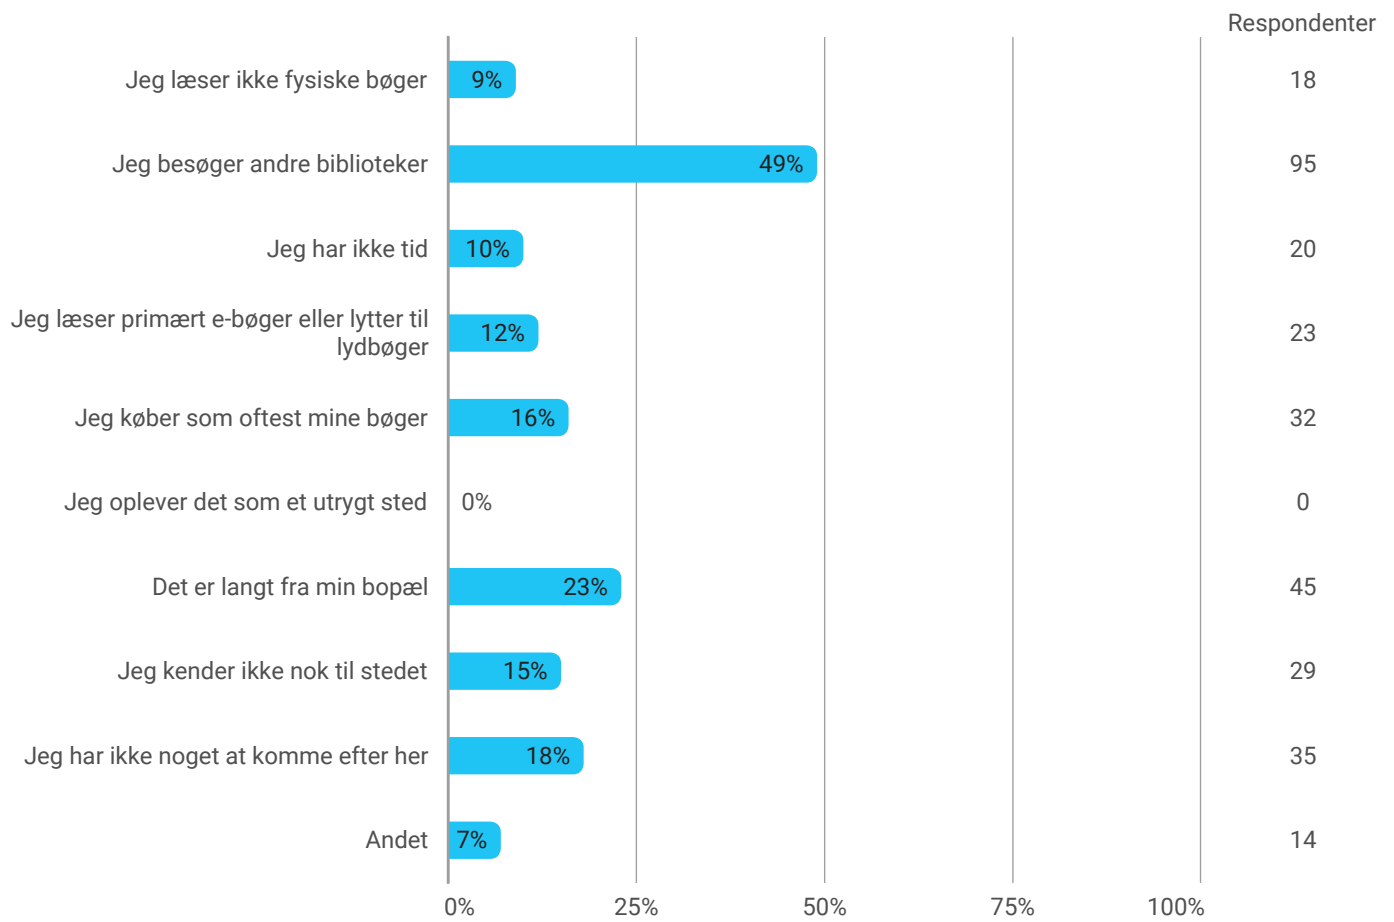

Hvad er årsagen til, at du ikke har besøgt Amager Bio og Beta på Øresundsvej?

Hvad er årsagen til, at du ikke har besøgt Prismen Idrætskulturhus på Holmbladsgade/Prags Boulevard?