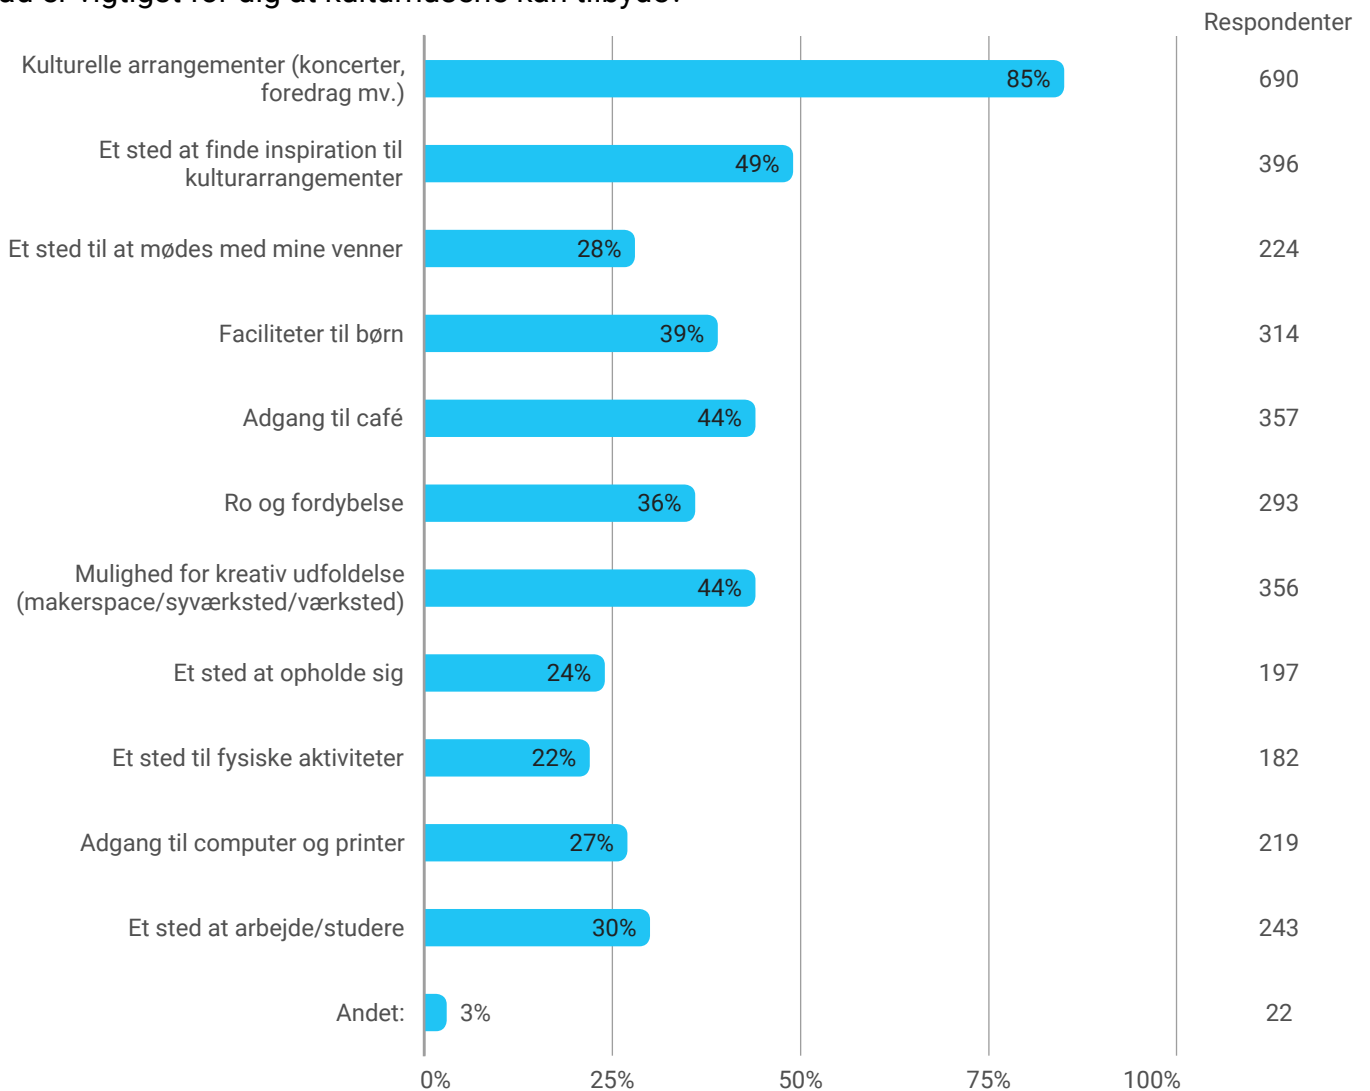

Hvad er vigtigst for dig at kulturhusene kan tilbyde?

Hvor enig eller uenig er du i følgende udsagn?